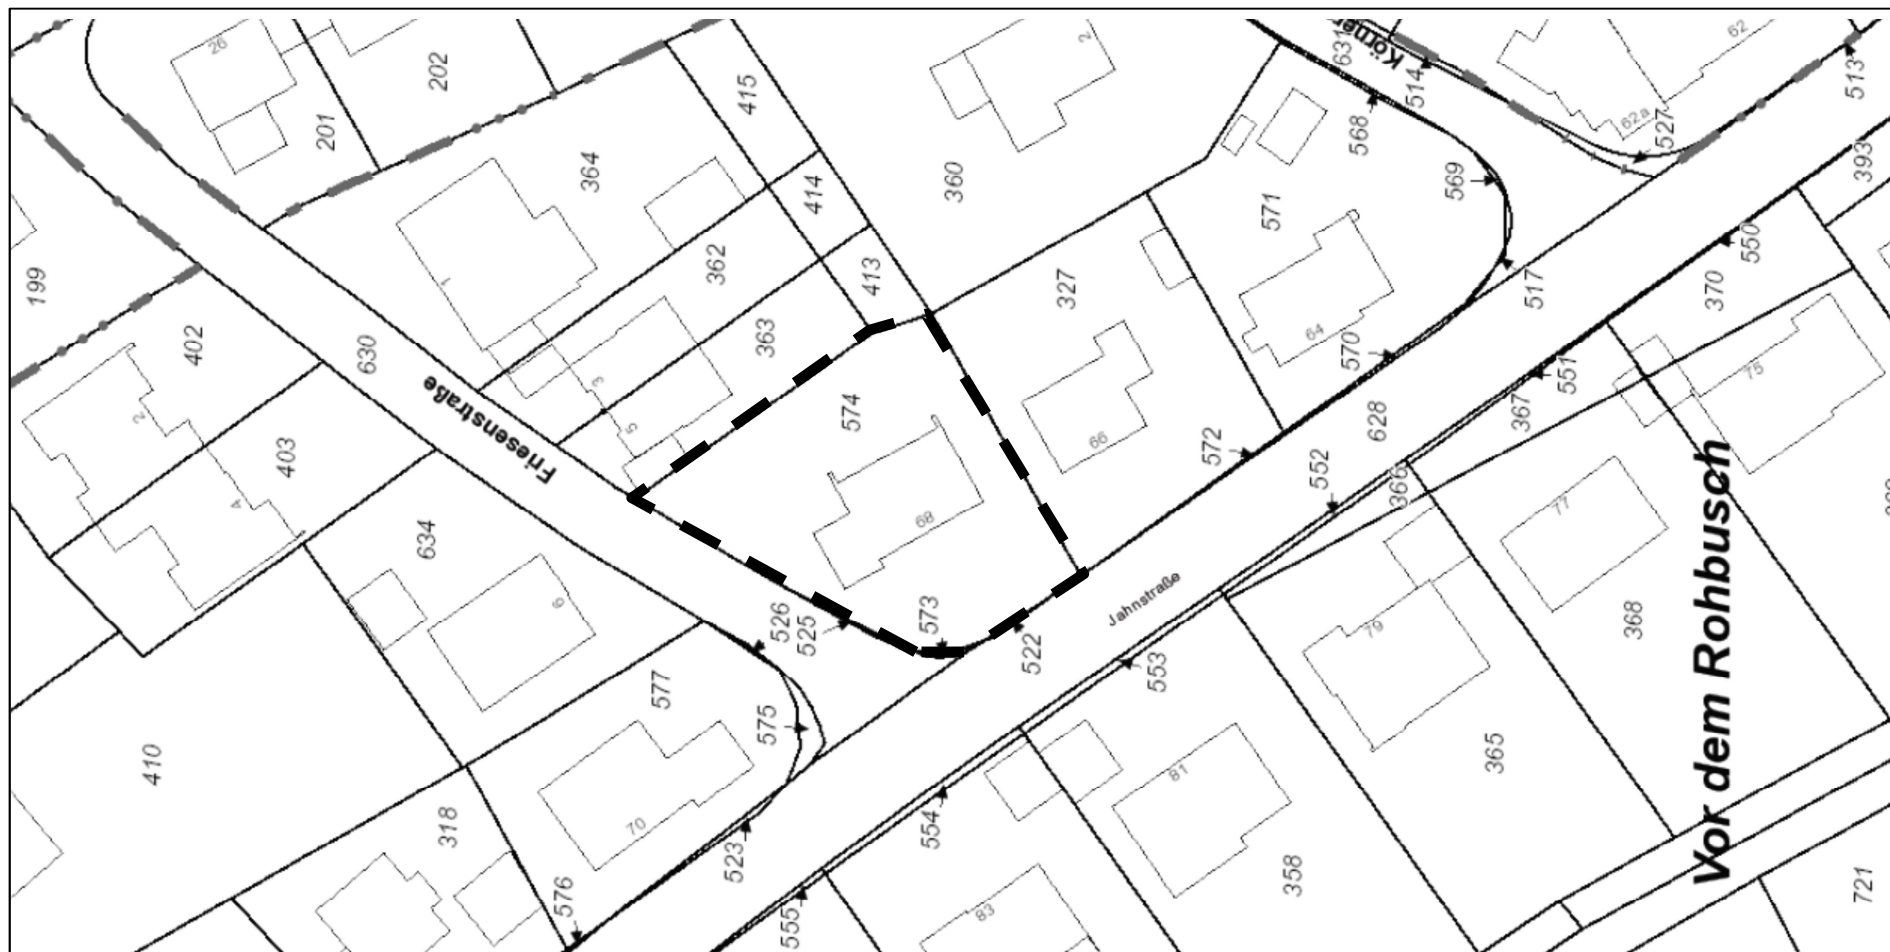

Anlage

Bauleitplanung

hier: 39. Änderung des Bebauungsplanes Nr. 6 „Ennert-Schmachtekorste“

- Aufstellungsbeschluss -

Geltungsbereich der 39. Änderung des Bebauungsplanes Nr. 6 „Ennert-Schmachtekorste“